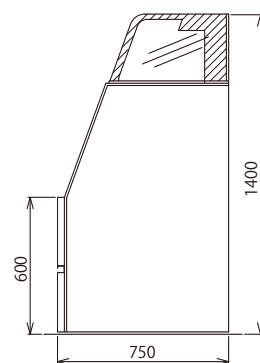

[ NEW MODEL ]

CRO

🌡️ クローズド5℃ オープン13℃ 🌀 強制通風

— デザインと機能の両立 —

上段はクローズド、下段はオープンの二温度帯モデルを新たにラインナップ。幅広い用途にお使いいただけ、曲げガラスによる柔らかい見た目は商品を際立たせます。