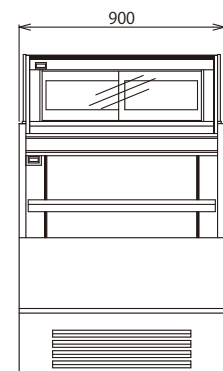

[ NEW MODEL ]

CRO

🌡️ クローズド5℃ オープン13℃ 🌀 強制通風

— デザインと機能の両立 —

上段はクローズド、下段はオープンの二温度帯モデルを新たにラインナップ。幅広い用途にお使いいただけ、曲げガラスによる柔らかい見た目は商品を際立たせます。

### CROモデルカラー

天井・腰・巾木 : ステンレスヘアライン  
棚 : カラーガラス C-1ピュアホワイト  
ラインナップ W:900